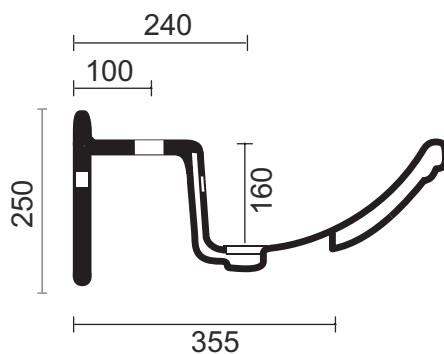

CERAMICA AMERINA

LAVABO 97 COMBI

Top lavabo integrale semi-incasso monoforo (predisposizione tre fori)
Semi-recessed top washbasin one tap hole (three tap holes pre-punched)

COD: 1100

DIM. 97x53 cm
KC. 27

larghezza massima mobile
maximum width of furniture