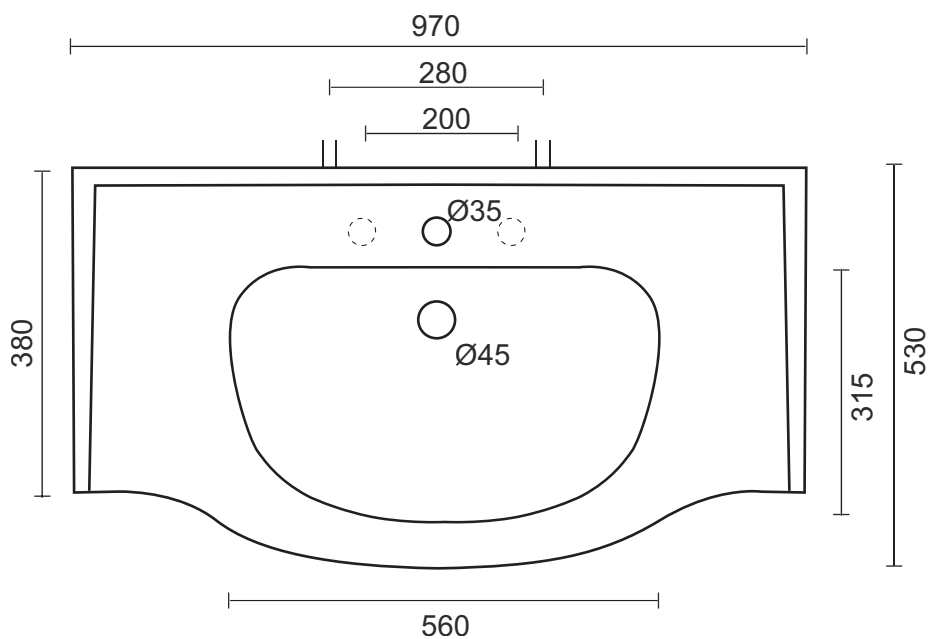

CERAMICA AMERINA

LAVABO 97 COMBI

Top lavabo integrale semi-incasso monoforo (predisposizione tre fori)
Semi-recessed top washbasin one tap hole (three tap holes pre-punched)

COD: 1100

DIM. 97x53 cm
KC. 27

larghezza massima mobile
maximum width of furniture