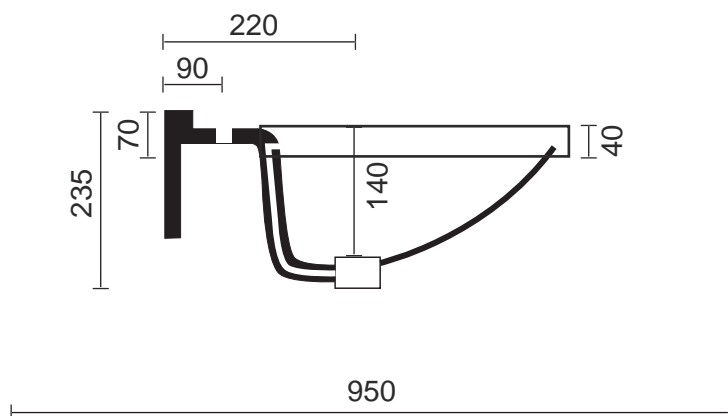

CERAMICA MERINA

LAVABO 96 AKAPPA

Top lavabo integrale incasso monoforo (predisposizione tre fori)
Recessed top washbasin one tap hole (three tap holes pre-punched)

COD: 1300

DIM. 96x51,5 cm
KC. 23

larghezza massima mobile
maximum width of furniture