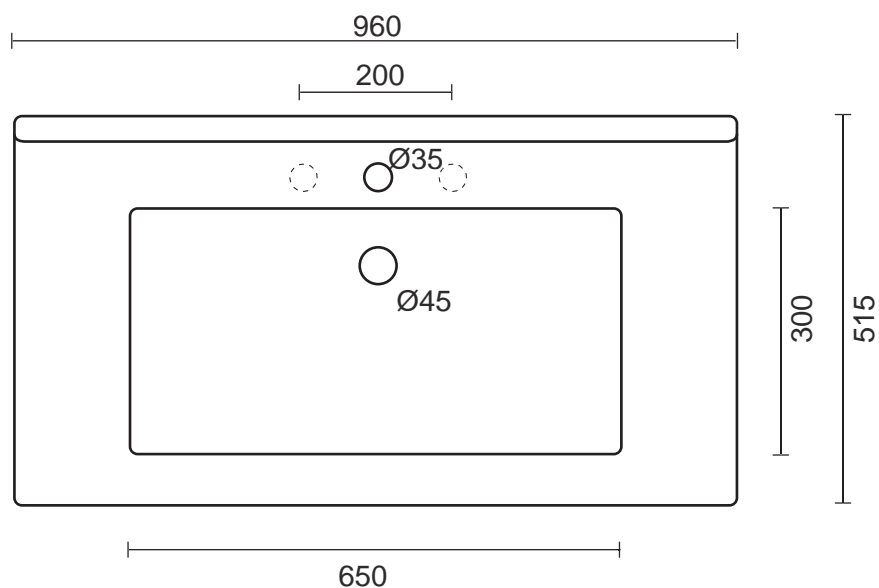

CERAMICA MERINA

LAVABO 96 AKAPPA

Top lavabo integrale incasso monoforo (predisposizione tre fori)
Recessed top washbasin one tap hole (three tap holes pre-punched)

COD: 1300

DIM. 96x51,5 cm
KC. 23

larghezza massima mobile
maximum width of furniture

500