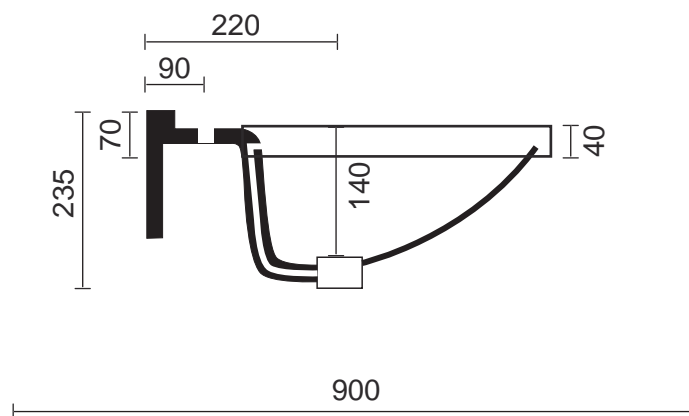

CERAMICA AMERINA

LAVABO 91 AKAPPA

Top lavabo integrale incasso monoforo (predisposizione tre fori)
Recessed top washbasin one tap hole (three tap holes pre-punched)

COD: 1295

DIM. 91x51,5 cm
KC. 21

larghezza massima mobile
maximum width of furniture