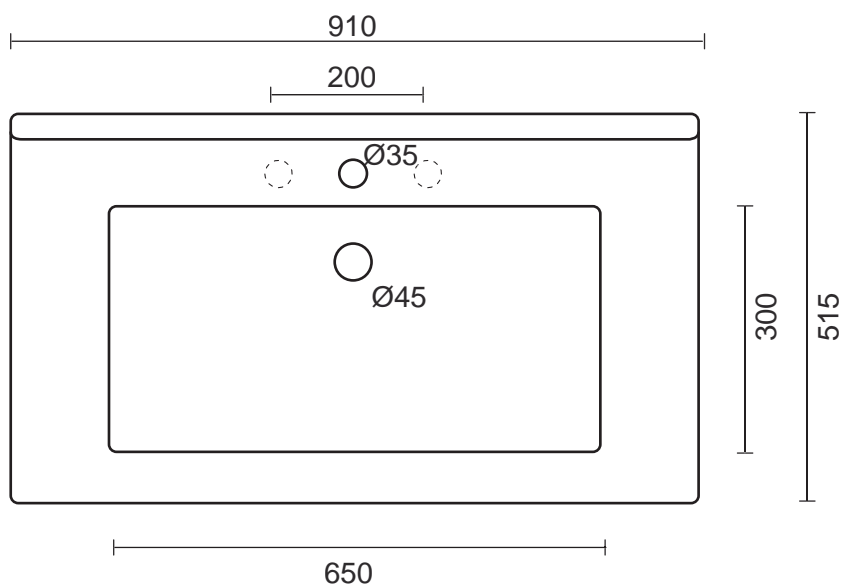

CERAMICA AMERINA

LAVABO 91 AKAPPA

Top lavabo integrale incasso monoforo (predisposizione tre fori)
Recessed top washbasin one tap hole (three tap holes pre-punched)

COD: 1295

DIM. 91x51,5 cm
KC. 21

larghezza massima mobile
maximum width of furniture

500