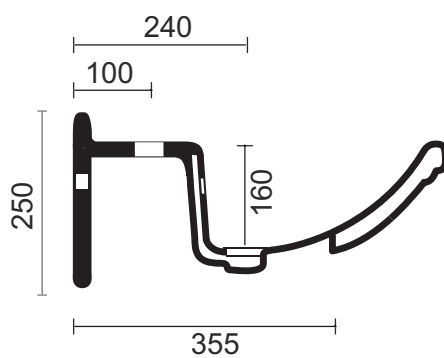

CERAMICA MERINA

LAVABO 88 COMBI

Top lavabo integrale semi-incasso monoforo (predisposizione tre fori)
Semi-recessed top washbasin one tap hole (three tap holes pre-punched)

COD: 1090

DIM. 88x53 cm
KC. 24

larghezza massima mobile
maximum width of furniture