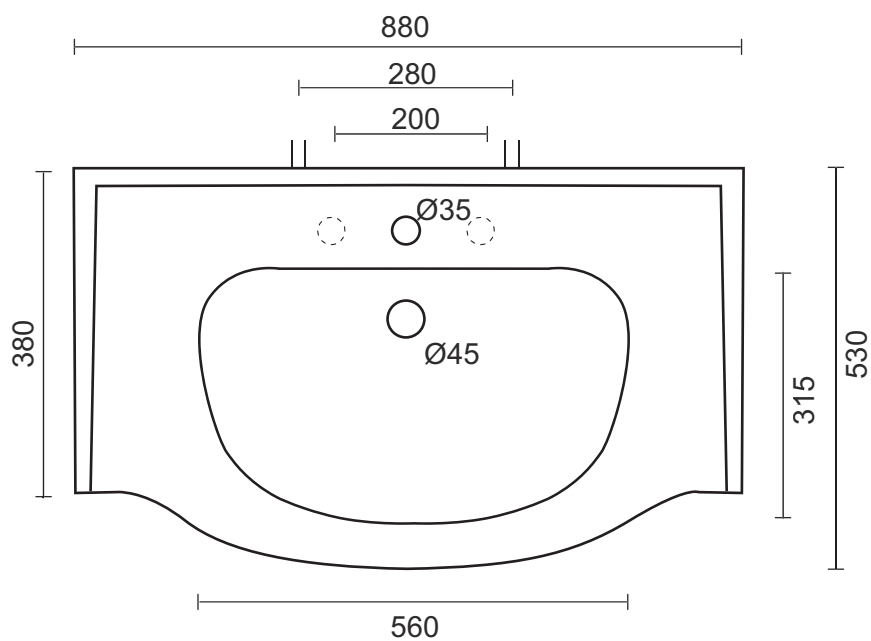

CERAMICA MERINA

LAVABO 88 COMBI

Top lavabo integrale semi-incasso monoforo (predisposizione tre fori)
Semi-recessed top washbasin one tap hole (three tap holes pre-punched)

COD: 1090

DIM. 88x53 cm
KC. 24

larghezza massima mobile
maximum width of furniture