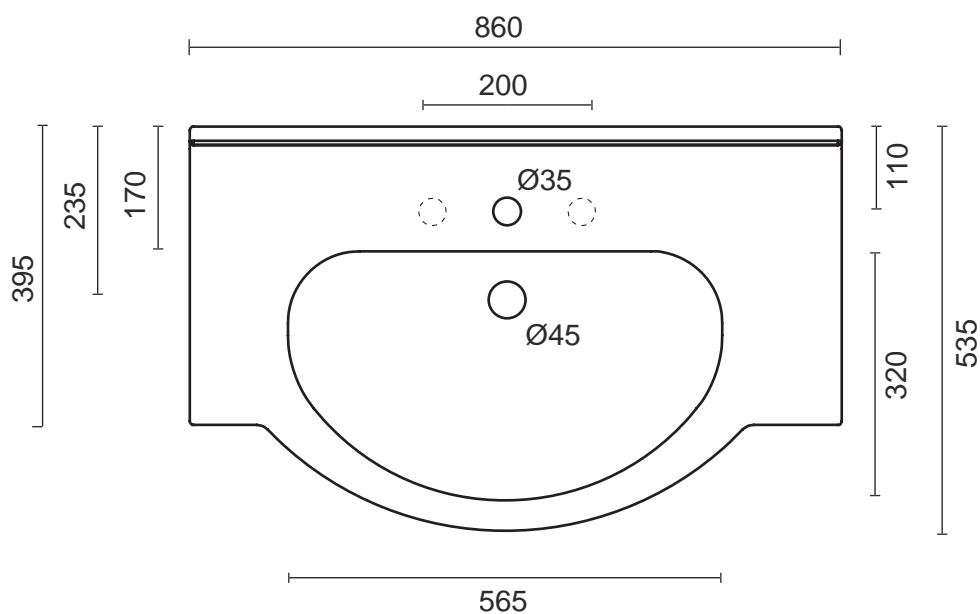

## LAVABO 86 AZZURRA

Top lavabo integrale semi-incasso monoforo (predisposizione tre fori)  
*Semi-recessed top washbasin one tap hole (three tap holes pre-punched)*

COD: 1250

DIM. 86x53,5 cm  
KC. 24

larghezza massima mobile  
*maximum width of furniture*