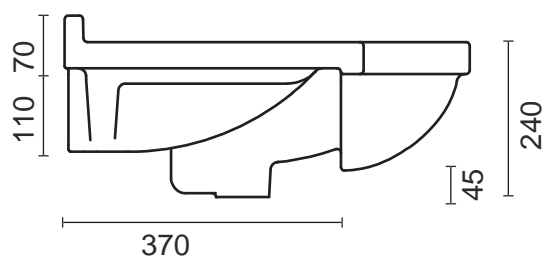

## LAVABO 86 AZZURRA

Top lavabo integrale semi-incasso monoforo (predisposizione tre fori)  
*Semi-recessed top washbasin one tap hole (three tap holes pre-punched)*

COD: 1250

DIM. 86x53,5 cm  
KC. 24

larghezza massima mobile  
*maximum width of furniture*