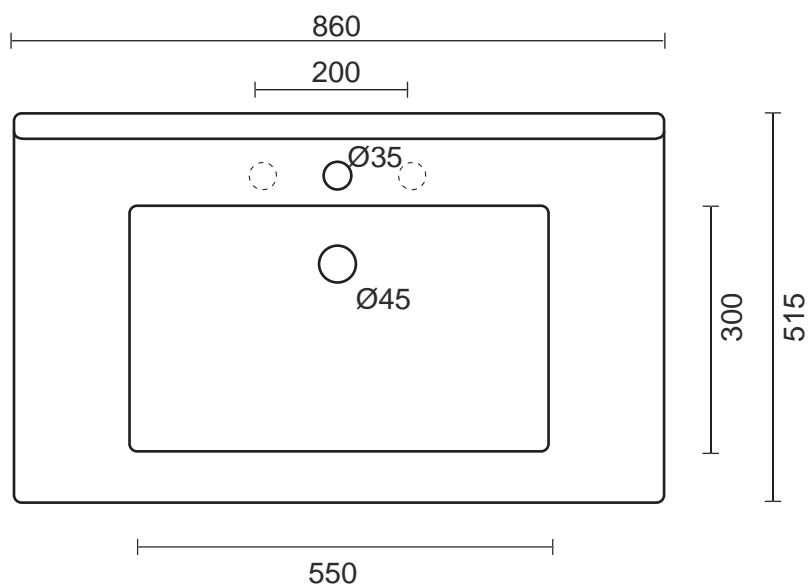

LAVABO 86 AKAPPA

Top lavabo integrale incasso monoforo (predisposizione tre fori)
Recessed top washbasin one tap hole (three tap holes pre-punched)

COD: 1290

DIM. 86x51,5 cm
 KC. 19

larghezza massima mobile
maximum width of furniture

500