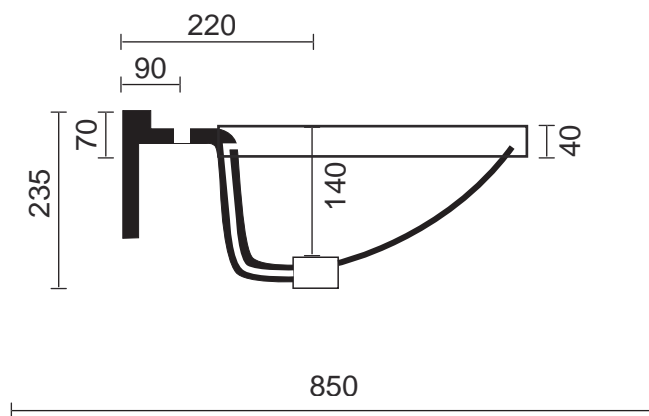

LAVABO 86 AKAPPA

Top lavabo integrale incasso monoforo (predisposizione tre fori)
Recessed top washbasin one tap hole (three tap holes pre-punched)

COD: 1290

DIM. 86x51,5 cm
 KC. 19

larghezza massima mobile
maximum width of furniture