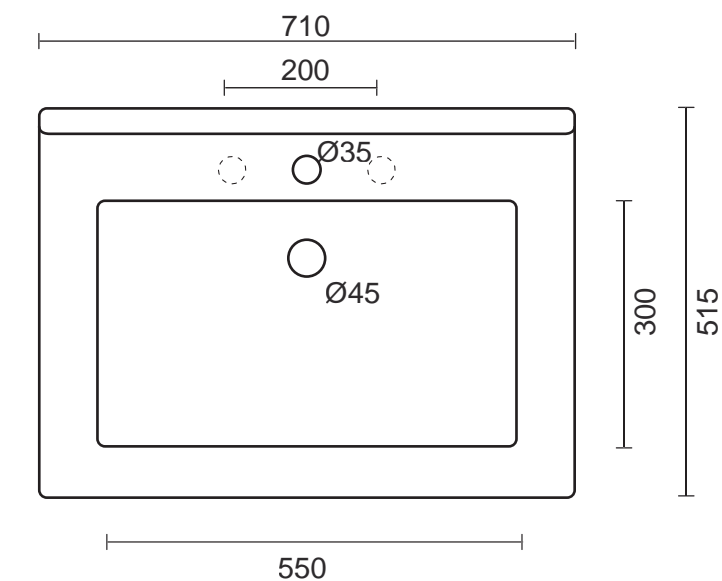

LAVABO 71 AKAPPA

Top lavabo integrale incasso monoforo (predisposizione tre fori)
Recessed top washbasin one tap hole (three tap holes pre-punched)

COD: 1280

DIM. 71x51,5 cm
KC. 17

larghezza massima mobile
maximum width of furniture