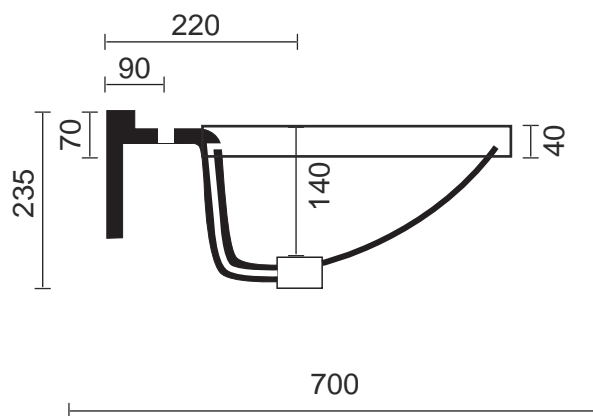

LAVABO 71 AKAPPA

Top lavabo integrale incasso monoforo (predisposizione tre fori)
Recessed top washbasin one tap hole (three tap holes pre-punched)

COD: 1280

DIM. 71x51,5 cm
KC. 17

larghezza massima mobile
maximum width of furniture