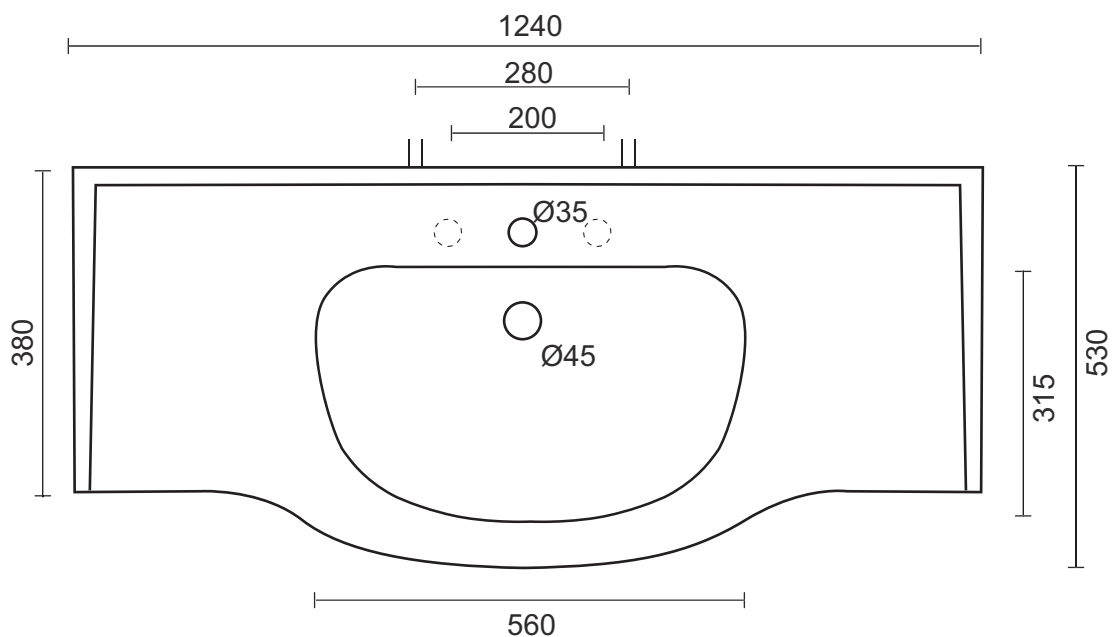

# CERAMICA AMERINA

## LAVABO 124 COMBI

Top lavabo integrale semi-incasso monoforo (predisposizione tre fori)  
*Semi-recessed top washbasin one tap hole (three tap holes pre-punched)*

COD: 1120

DIM. 124x53 cm  
KC. 32

larghezza massima mobile  
*maximum width of furniture*