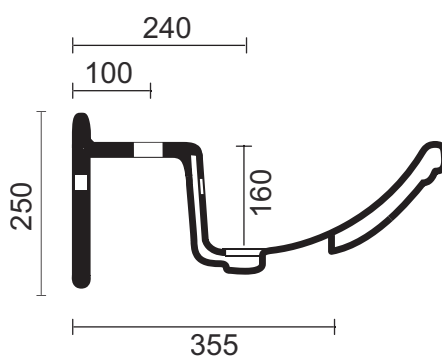

## LAVABO 124 COMBI

Top lavabo integrale semi-incasso monoforo (predisposizione tre fori)  
*Semi-recessed top washbasin one tap hole (three tap holes pre-punched)*

COD: 1120

DIM. 124x53 cm  
KC. 32

larghezza massima mobile  
*maximum width of furniture*