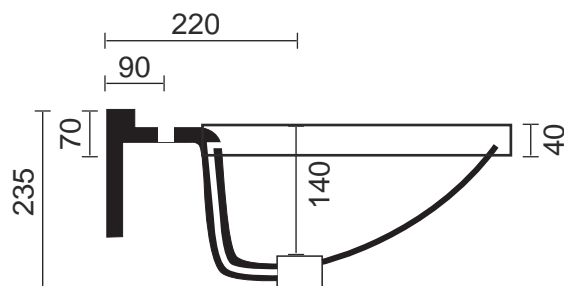

CERAMICA MERINA

LAVABO 121 AKAPPA

Top lavabo integrale incasso monoforo (predisposizione tre fori)
Recessed top washbasin one tap hole (three tap holes pre-punched)

COD: 1320

DIM. 121x51,5 cm
KC. 28

larghezza massima mobile
maximum width of furniture