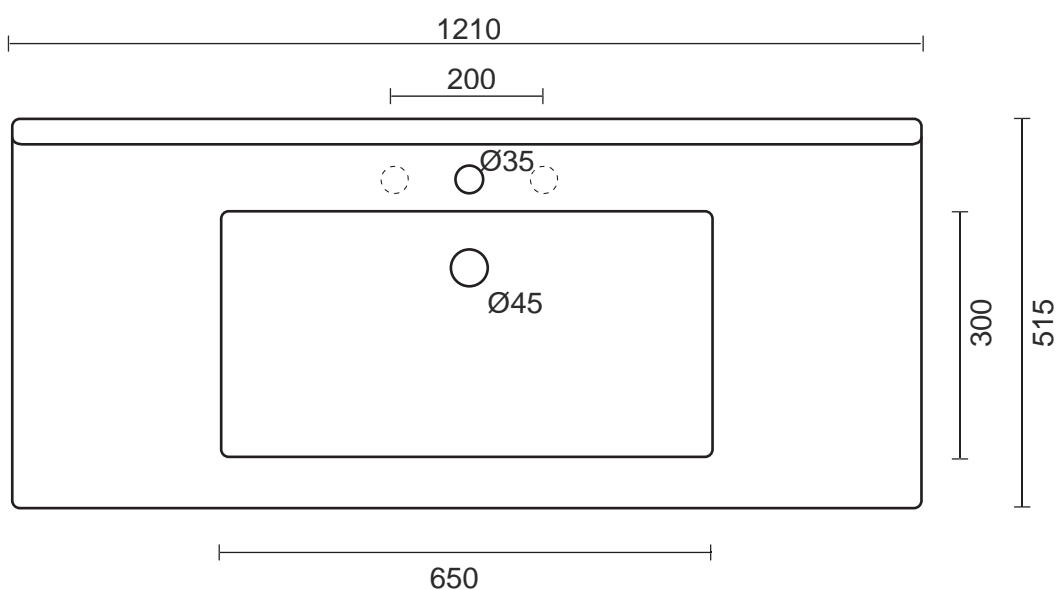

CERAMICA MERINA

LAVABO 121 AKAPPA

Top lavabo integrale incasso monoforo (predisposizione tre fori)
Recessed top washbasin one tap hole (three tap holes pre-punched)

COD: 1320

DIM. 121x51,5 cm
KC. 28

larghezza massima mobile
maximum width of furniture

500