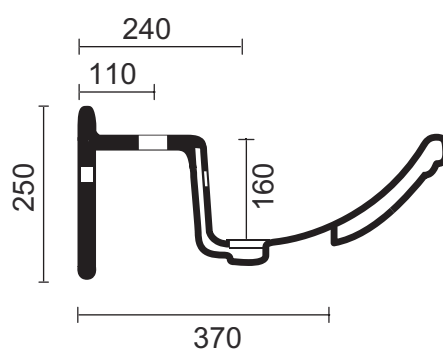

LAVABO 106 HARMONY

Top lavabo integrale semi-incasso monoforo (predisposizione tre fori)
Semi-recessed top washbasin one tap hole (three tap holes pre-punched)

COD: 1170

DIM. 106x54 cm
KC. 29

larghezza massima mobile
maximum width of furniture