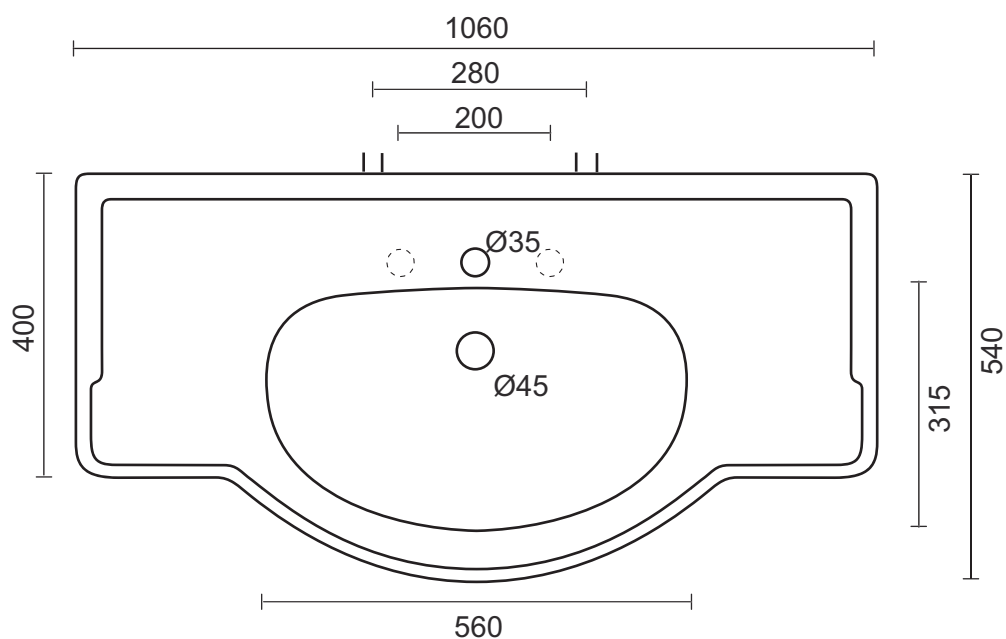

LAVABO 106 HARMONY

Top lavabo integrale semi-incasso monoforo (predisposizione tre fori)
Semi-recessed top washbasin one tap hole (three tap holes pre-punched)

COD: 1170

DIM. 106x54 cm
KC. 29

larghezza massima mobile
maximum width of furniture