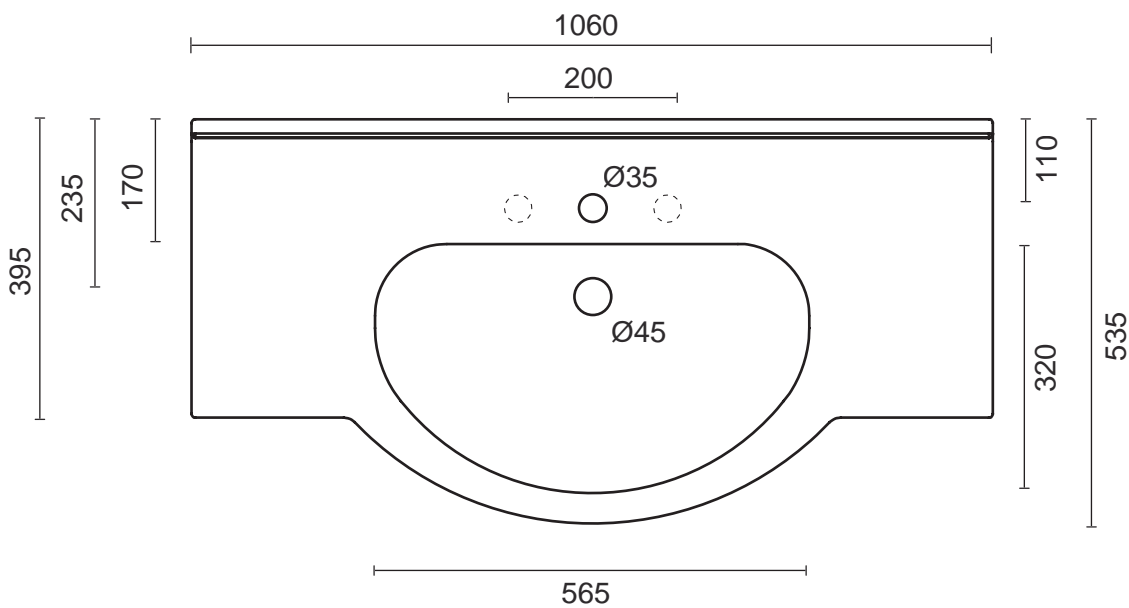

LAVABO 106 AZZURRA

Top lavabo integrale semi-incasso monoforo (predisposizione tre fori)
Semi-recessed top washbasin one tap hole (three tap holes pre-punched)

COD: 1270

DIM. 106x53,5 cm
KC. 29

larghezza massima mobile
maximum width of furniture