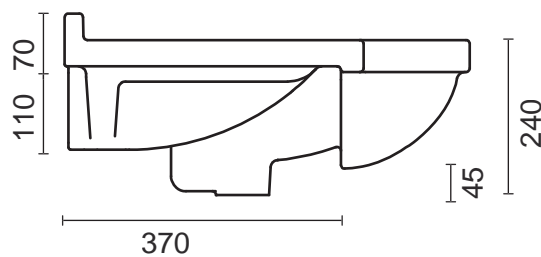

LAVABO 106 AZZURRA

Top lavabo integrale semi-incasso monoforo (predisposizione tre fori)
Semi-recessed top washbasin one tap hole (three tap holes pre-punched)

COD: 1270

DIM. 106x53,5 cm
KC. 29

larghezza massima mobile
maximum width of furniture