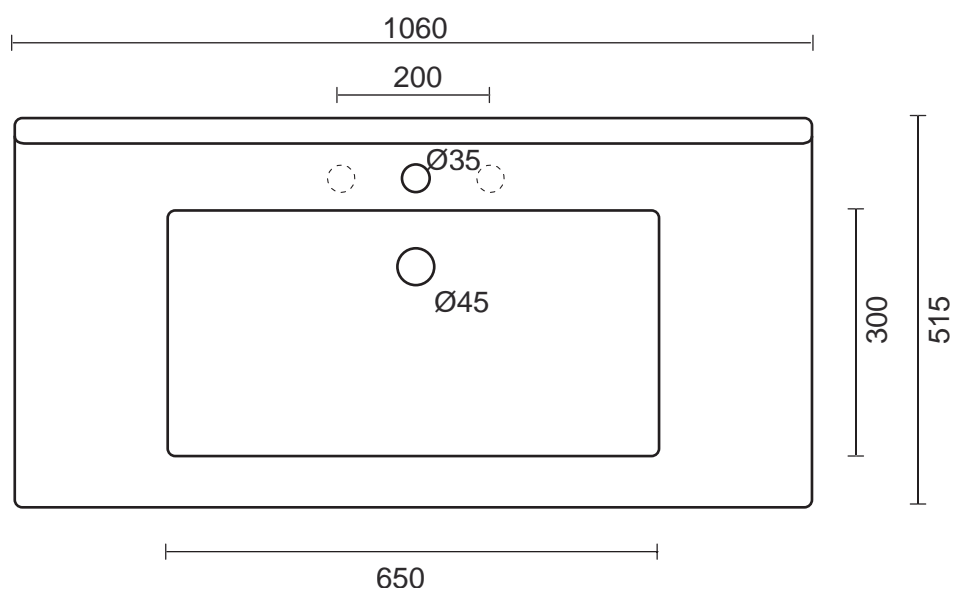

LAVABO 106 AKAPPA

Top lavabo integrale incasso monoforo (predisposizione tre fori)
Recessed top washbasin one tap hole (three tap holes pre-punched)

COD: 1310

DIM. 106x51,5 cm
KC. 25

larghezza massima mobile
maximum width of furniture