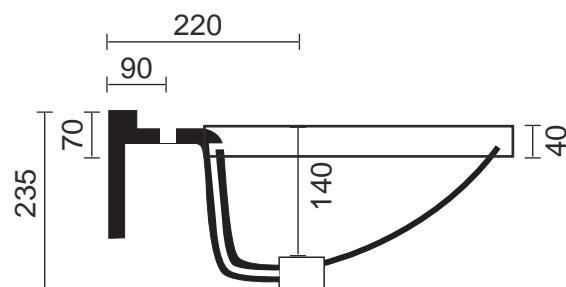

LAVABO 106 AKAPPA

Top lavabo integrale incasso monoforo (predisposizione tre fori)
Recessed top washbasin one tap hole (three tap holes pre-punched)

COD: 1310

DIM. 106x51,5 cm
KC. 25

larghezza massima mobile
maximum width of furniture